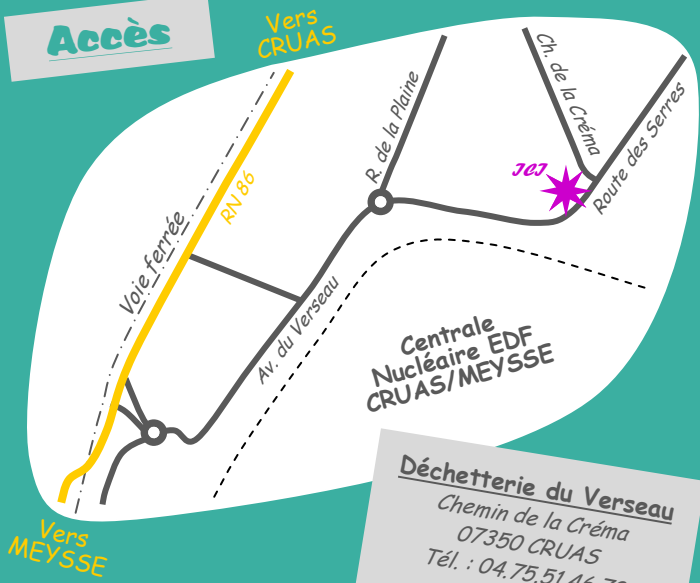

Accès

Déchetterie du Verseau

**Infos
pratiques**

Déchetterie du Verseau

Chemin de la Créma
07350 CRUAS
Tél. : 04.75.51.46.70

Communes membres :

*Baix, Cruas, Meysse, Rocheмаure, St Bauzile,
St Lager Bressac, St Martin sur Lavezon, St Pierre la Roche,
St Symphorien sous Chomérac, St Vincent de Barrès*